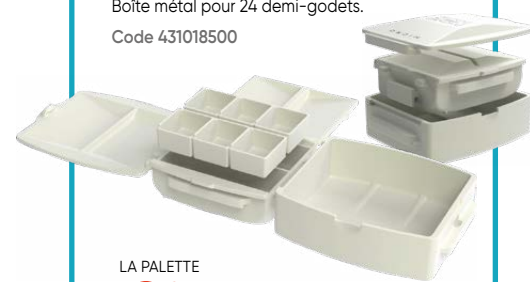

Boîte vide aquarelle

Boîte métal pour 24 demi-godets.
Code 431018500

LA PALETTE
19€⁹⁰ **NOUVEAU**

Palette micro portable PAINTER

Code 461003000